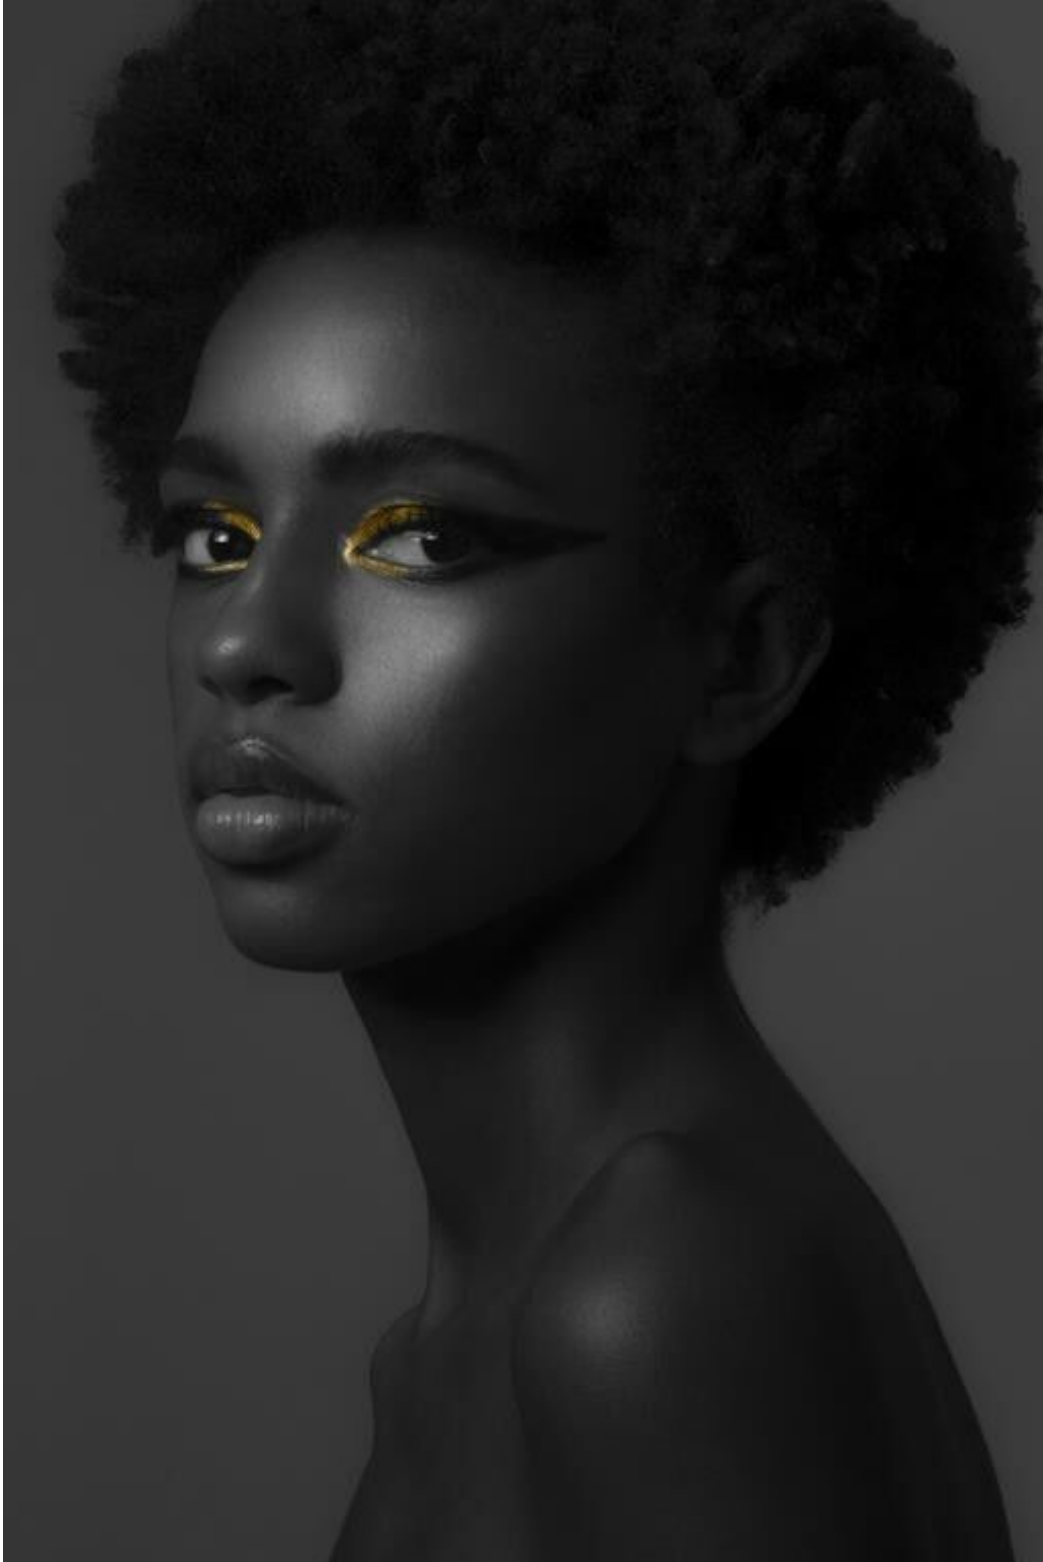

JULIANA BISPO

height 5'9.5 · bust 30.5" · cup B · waist 25" · hips 35" · dress 36 EU/6 US/8 UK
shoes size 40.5 EU/9.5 US/7 UK · hair black · eyes brown